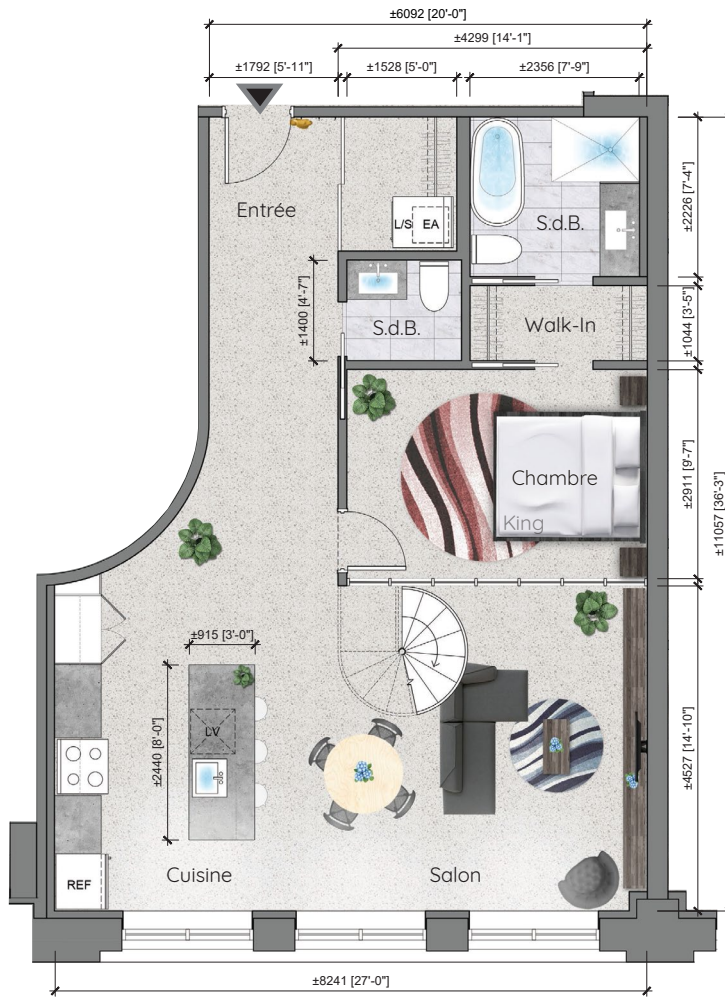

DANS
MONTCALM
CONDOMINIUMS
& MODE DE VIE

101

± 101,5 m² (± 1093 pi²)
(superficie brute)

± 91,4 m² (± 984 pi²)
(superficie nette)

La superficie brute inclut les murs intérieurs, le mur du corridor et le centre des murs mitoyens. Le mobilier, les dimensions et les superficies sont à titre indicatif. Les dimensions illustrées peuvent différer des dimensions finales exécutées au chantier. La superficie brute exclut les balcons et les terrasses.

NORPLEX
Le site d'abord

atelier guy
_architectes