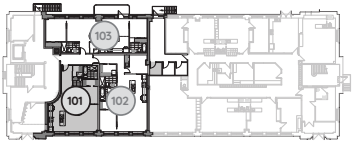

DANS
MONTCALM
CONDOMINIUMS
& MODE DE VIE

101

± 101,5 m² (± 1093 pi²)
(superficie brute)

± 91,4 m² (± 984 pi²)
(superficie nette)

La superficie brute inclut les murs intérieurs, le mur du corridor et le centre des murs mitoyens. Le mobilier, les dimensions et les superficies sont à titre indicatif. Les dimensions illustrées peuvent différer des dimensions finales exécutées au chantier. La superficie brute exclut les balcons et les terrasses.