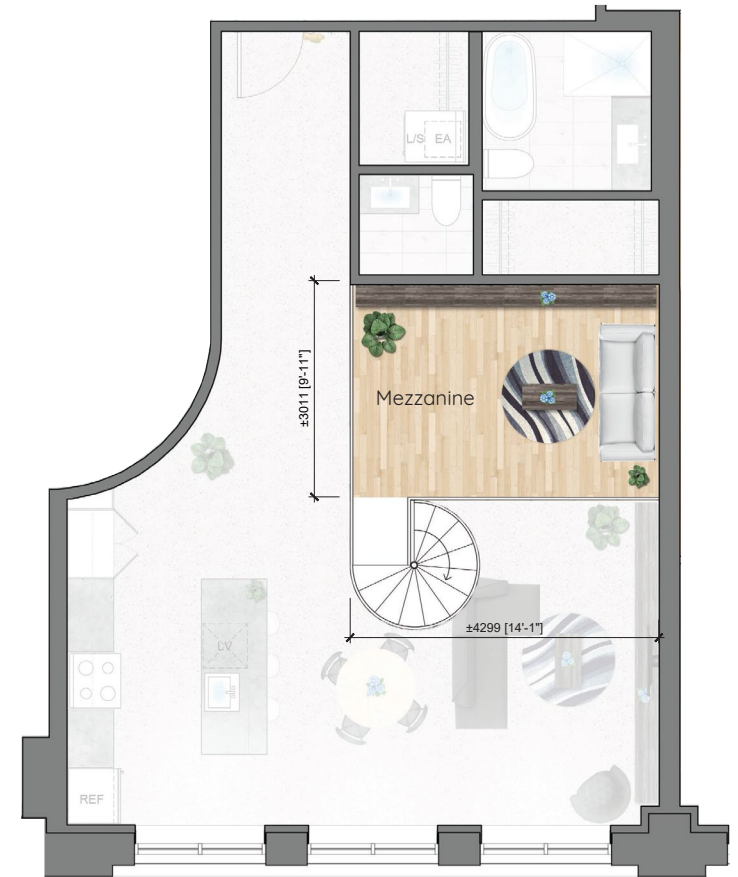

DANS
MONTCALM
CONDOMINIUMS
& MODE DE VIE

101

± 101,5 m² (± 1093 pi²)
(superficie brute)

± 91,4 m² (± 984 pi²)
(superficie nette)

La superficie brute inclut les murs intérieurs, le mur du corridor et le centre des murs mitoyens. Le mobilier, les dimensions et les superficies sont à titre indicatif. Les dimensions illustrées peuvent différer des dimensions finales exécutées au chantier. La superficie brute exclut les balcons et les terrasses.

NORPLEX
Le site d'abord

atelier guy
_architectes